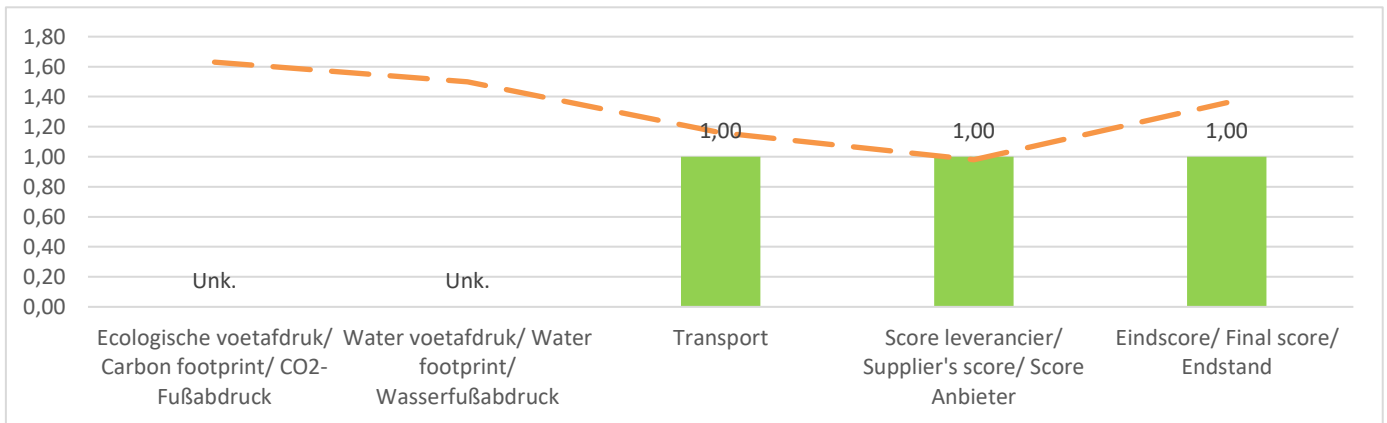

Dierenwelzijn/Animal welfare/Tierschutz

Dieren worden wekelijks gecontroleerd door een dierenarts. De kwartels worden gedood met gebruik van CO2. Hierna worden ze geheel intact direct ingevroren.

Die Tiere werden wöchentlich überprüft von einem Tierarzt. Die Wachteln werden getötet durch CO2 verwenden. Sie werden dann sofort eingefroren.

Animals are checked every week by a veterinarian. The quails are being killed by using CO2. After this they are directly frozen.

Duurzaamheid/Sustainability/Nachhaltigkeit

0 = slechtste optie/ least favorable option/schlechteste Option
2 = beste optie/ best option/ beste Option