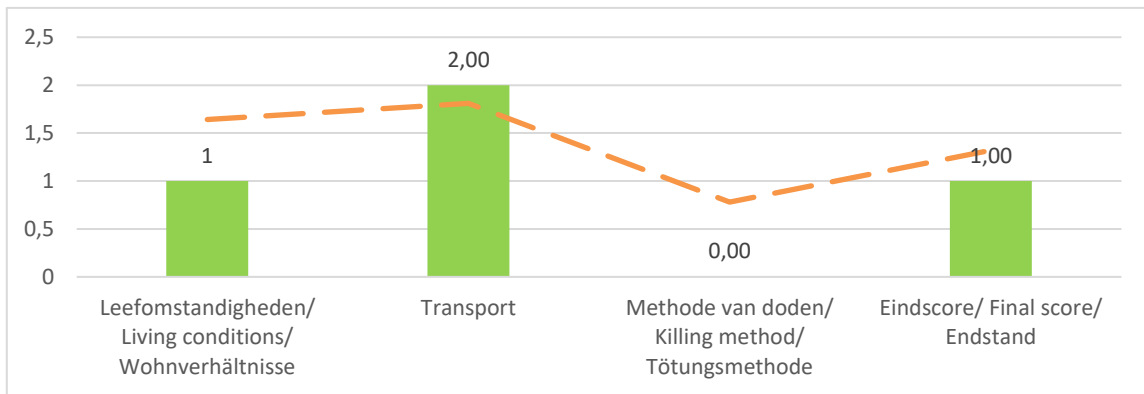

Duurzaamheid & Dierenwelzijn/Sustainability & Animal welfare/Nachhaltigkeit & Tierschutz

Duurzaamheid/Sustainability/Nachhaltigkeit

Dierenwelzijn/Animal welfare/Tierschutz

Zie volgende pagina voor uitleg duurzaamheid en dierenwelzijn/
see next page for elaboration on sustainability and welfare/ Auf
der nächsten Seite erfahren Sie mehr über Nachhaltigkeit und
Tierschutz

Dierenwelzijn/Animal welfare/Tierschutz

Dieren worden wekelijks gecontroleerd door een dierenarts. De kwartels worden gedood met gebruik van CO2. Hierna worden ze geheel intact direct ingevroren.

Die Tiere werden wöchentlich überprüft von einem Tierarzt. Die Wachteln werden getötet durch CO2 verwenden. Sie werden dann sofort eingefroren.

Animals are checked every week by a veterinarian. The quails are being killed by using CO2. After this they are directly frozen.

Duurzaamheid/Sustainability/Nachhaltigkeit

0 = slechtste optie/ least favorable option/schlechteste Option
2 = beste optie/ best option/ beste Option